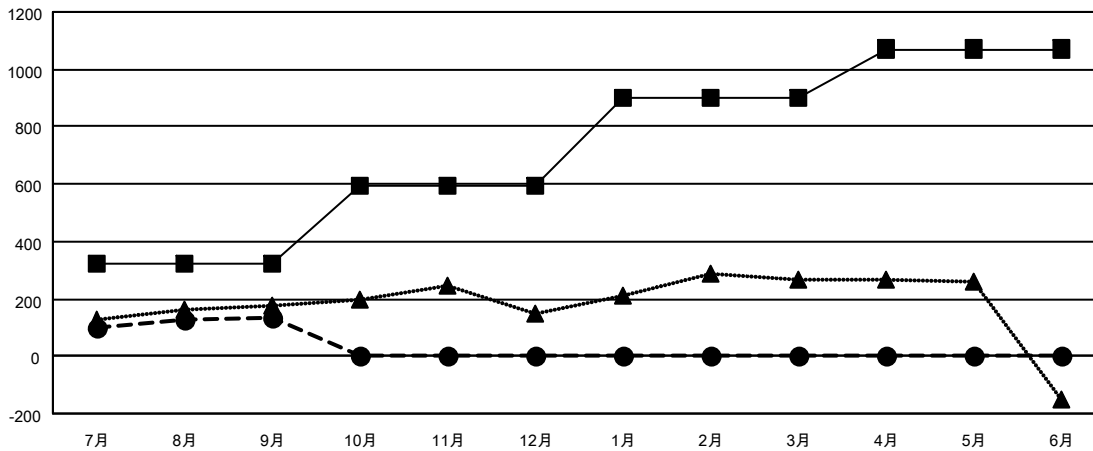

GMT MONTHLY MEMBERSHIP PROGRESS REPORT

Results as of: 9/30/2023

Multiple District 337

LOCATION: JAPAN

GMT: OPEN

GMT会則地域 5 - J

クラブ			
結果 : 2023-2024			
四半期	新クラブ目標	新クラブ	解散クラブ
7月/8月/9月	1	0	0
10月/11月/12月	2	0	0
1月/2月/3月	2	0	0
4月/5月/6月	1	0	0

名			
結果 : 2023-2024			
四半期	会員純増目標	会員増強実績	退会者 (転籍を含む) 実際
7月/8月/9月	320	350	207
10月/11月/12月	276	0	0
1月/2月/3月	305	0	0
4月/5月/6月	170	0	0

新クラブ目標及び実績累計

会員目標及び実績累計

解散クラブ: 0	175 CLUBS OF 367 一名以上の新会員を登録	男女別
		男性 10,307 (75.90%)
		女性 3,272 (24.10%)
退会者	会員累計データを見るには、ここをクリック	世帯主/家族会員合計 4,328
物故会員 20		国際会費半額の家族会員 2,416
クラブ解散 0		
その他 187		
合計 207		