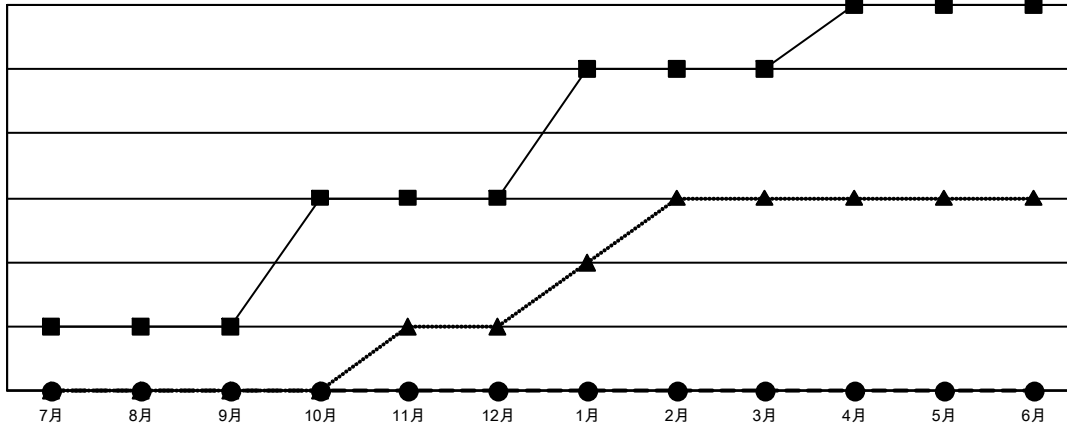

GMT MONTHLY MEMBERSHIP PROGRESS REPORT

Results as of: 9/30/2023

Multiple District 337

LOCATION: JAPAN

GMT: OPEN

GMT会則地域 5 - J

クラブ			
結果 : 2023-2024			
四半期	新クラブ目標	新クラブ	解散クラブ
7月/8月/9月	1	0	0
10月/11月/12月	2	0	0
1月/2月/3月	2	0	0
4月/5月/6月	1	0	0

名			
結果 : 2023-2024			
四半期	会員純増目標	会員増強実績	退会者 (転籍を含む) 実際
7月/8月/9月	320	350	207
10月/11月/12月	276	0	0
1月/2月/3月	305	0	0
4月/5月/6月	170	0	0

新クラブ目標及び実績累計

会員目標及び実績累計

解散クラブ: 0	175 CLUBS OF 367 一名以上の新会員を登録	男女別
		男性 10,307 (75.90%)
		女性 3,272 (24.10%)
退会者	会員累計データを見るには、ここをクリック	世帯主/家族会員合計 4,328
物故会員 20		国際会費半額の家族会員 2,416
クラブ解散 0		
その他 187		
合計 207		